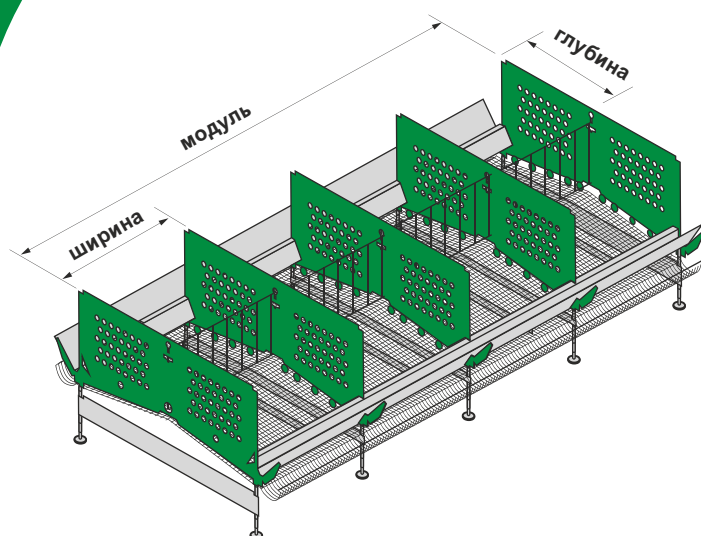

# КЛЕТКА ДЛЯ НЕСУШЕК

Особенности конструкции всех наших клеток для несушек способствуют повышению яйценоскости птицы.

Уникальная конструкция клетки.  
Простая сборка.  
Высокие результаты продуктивности.  
Удобное и простое обслуживание.  
Качество и долговечность.

# КЛЕТКА ДЛЯ НЕСУШЕК

## общие размеры

модель	клетка	ширина (мм)	глубина (мм)	высота (мм)			Полезная площадь (см <sup>2</sup> )	наклон	секций на модуль
				Около дверки	В глубине клетки	между ярусами			
D	D 610	610	550	455	375	581	3.355	8°/14%	5
	D 737	762	550	455	375	581	4.053	8°/14%	4
	D 762	762	550	455	375	581	4.191	8°/14%	4

## внешние размеры

число ярусов	A (мм)	B (мм)	C (мм)
модель D			
3	1.445	2.072	1.938
4			2.519
5			3.100
6			3.681