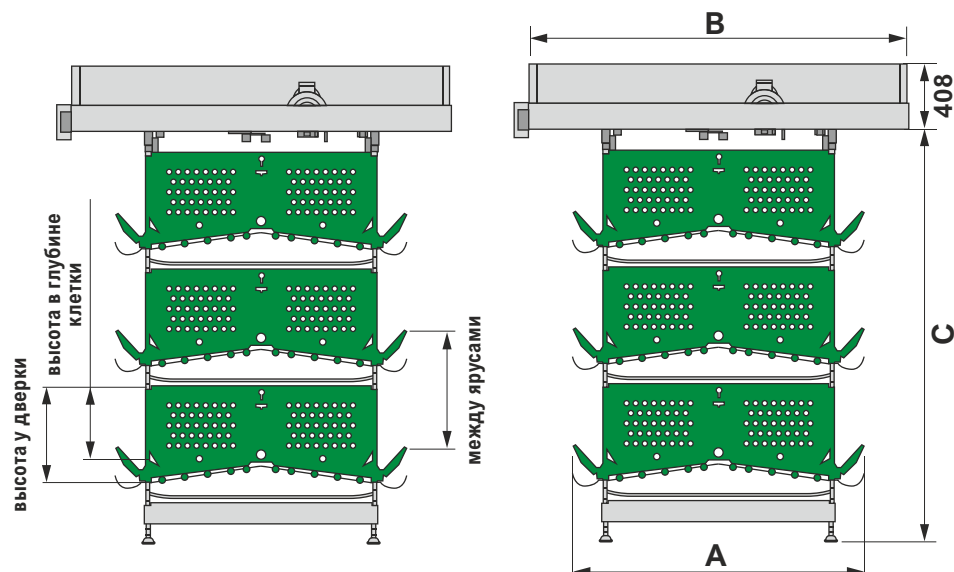

# КЛЕТКА ДЛЯ НЕСУШЕК

Особенности конструкции всех наших клеток для несушек способствуют повышению яйценоскости птицы.

Уникальная конструкция клетки.  
Простая сборка.  
Высокие результаты продуктивности.  
Удобное и простое обслуживание.  
Качество и долговечность.

# КЛЕТКА ДЛЯ НЕСУШЕК

## общие размеры

модель	клетка	ширина (мм)	глубина (мм)	высота (мм)			Полезная площадь (см <sup>2</sup> )	наклон	секций на модуль
				Около дверки	В глубине клетки	между ярусами			
D	D 610	610	550	455	375	581	3.355	8°/14%	5
	D 737	762	550	455	375	581	4.053	8°/14%	4
	D 762	762	550	455	375	581	4.191	8°/14%	4

## внешние размеры

число ярусов	A (мм)	B (мм)	C (мм)
модель D			
3	1.445	2.072	1.938
4			2.519
5			3.100
6			3.681