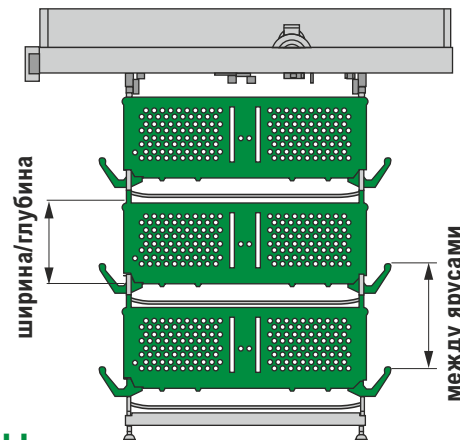

# КЛЕТКА ДЛЯ МОЛОДНЯКА

Особенности конструкции наших клеток для молодняка способствуют высокой сохранности стада и его однородности.

- Уникальная конструкция клетки.
- Простая сборка.
- Высокие результаты продуктивности.
- Низкая смертность.
- Качество и долговечность.
- Дверка раздвижная + открывающаяся вверх.

# КЛЕТКА ДЛЯ МОЛОДНЯКА

## общие размеры

модель	клетка	ширина (мм)	глубина (мм)	высота (мм)			Полезная площадь (см <sup>2</sup> )	наклон	секций на модуль
				Около дверки	В глубине клетки	между ярусами			
CR500	CR500 610	610	500	370	370	510	3.050	0°/0%	5
	CR500 762	762	500	370	370	510	3.810	0°/0%	4
CR630	CR630 610	610	630	420	420	560	3.843	0°/0%	5
	CR630 762	762	630	420	420	560	4.800	0°/0%	4

## внешние размеры

число ярусов	A (мм)	B (мм)	C (мм)
модель CR500			
3	1.280	2.072	1.735
4			2.245
5			2.755
6			3.265
модель CR630			
3	1.545	2.072	1.885
4			2.445
5			3.005
6			3.565