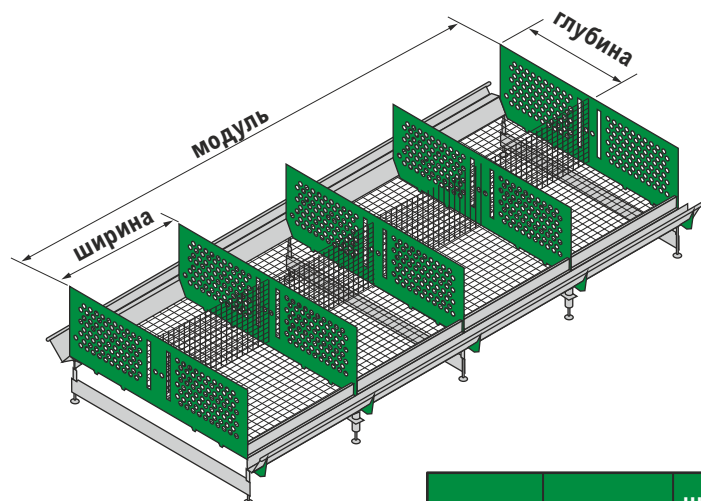

# КЛЕТКА ДЛЯ МОЛОДНЯКА

Особенности конструкции наших клеток для молодняка способствуют высокой сохранности стада и его однородности.

- Уникальная конструкция клетки.
- Простая сборка.
- Высокие результаты продуктивности.
- Низкая смертность.
- Качество и долговечность.
- Дверка раздвижная + открывающаяся вверх.

# КЛЕТКА ДЛЯ МОЛОДНЯКА

## общие размеры

модель	клетка	ширина (мм)	глубина (мм)	высота (мм)			Полезная площадь (см <sup>2</sup> )	наклон	секций на модуль
				Около дверки	В глубине клетки	между ярусами			
CR500	CR500 610	610	500	370	370	510	3.050	0°/0%	5
	CR500 762	762	500	370	370	510	3.810	0°/0%	4
CR630	CR630 610	610	630	420	420	560	3.843	0°/0%	5
	CR630 762	762	630	420	420	560	4.800	0°/0%	4

## внешние размеры

число ярусов	A (мм)	B (мм)	C (мм)
модель CR500			
3	1.280	2.072	1.735
4			2.245
5			2.755
6			3.265
модель CR630			
3	1.545	2.072	1.885
4			2.445
5			3.005
6			3.565