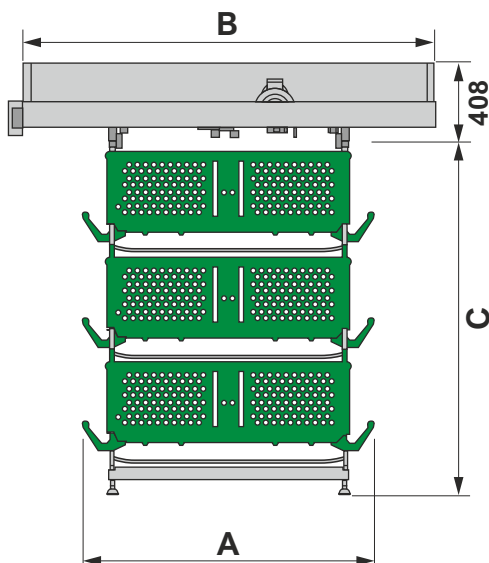

# КЛЕТКА ДЛЯ МОЛОДНЯКА

Особенности конструкции наших клеток для молодняка способствуют высокой сохранности стада и его однородности.

- Уникальная конструкция клетки.
- Простая сборка.
- Высокие результаты продуктивности.
- Низкая смертность.
- Качество и долговечность.
- Дверка раздвижная + открывающаяся вверх.

## общие размеры

модель	клетка	ширина (мм)	глубина (мм)	высота (мм)			Полезная площадь (см <sup>2</sup> )	наклон	секций на модуль
				Около дверки	В глубине клетки	между ярусами			
CR500	CR500 610	610	500	370	370	510	3.050	0°/0%	5
	CR500 762	762	500	370	370	510	3.810	0°/0%	4
CR630	CR630 610	610	630	420	420	560	3.843	0°/0%	5
	CR630 762	762	630	420	420	560	4.800	0°/0%	4

## внешние размеры

число ярусов	A (мм)	B (мм)	C (мм)
модель CR500			
3	1.280	2.072	1.735
4			2.245
5			2.755
6			3.265
модель CR630			
3	1.545	2.072	1.885
4			2.445
5			3.005
6			3.565