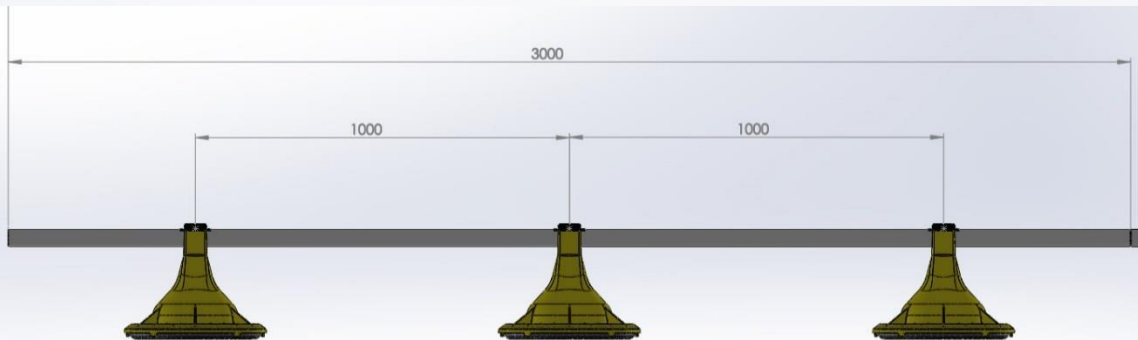

Конструкция препятствует залезанию птицы в кормушку

Шарнир 90° упрощает процесс чистки

Прочный механизм фиксации кормушки с 2 опорами в каждом замке

Блокиратор подачи корма

Низкий борт для суточных цыплят (39,8мм)

ROUNDED PAN BOTTOM FOR BETTER FEEDFLOW

Благодаря шарниру 90°
кормушка открывается
просто и быстро

КОРМУШКА С ЗАДВИЖКОЙ

КОРМУШКА ГАРАНТИРУЕТ ОТЛИЧНЫЙ СТАРТ И ХОРОШУЮ КОНВЕРСИЮ КОРМА

ЛИНИЯ КОРМЛЕНИЯ

АЛЮМИНИЕВАЯ ЗАГРУЗОЧНАЯ ВОРОНКА

Расширение воронки
до 100 кг

Подшипник с
защитой от пыли

BIG DUTCHMAN FLUXX 330:

недостатки:

Всего 103 см кормовой площади

Птица залезает и спит в кормушке, блокируя доступ к корму и загрязняя его пометом

Высота борта около 6,5см
(слишком высокая для суточных цыплят!)

Roxell Minimax:

НЕДОСТАТКИ:

Всего 95см кормовой площади

Птица залезает и спит в кормушке,
блокируя доступ к корму и
загрязняя его пометом

Высота борта около 6,8см
(слишком высокая для суточных
цыплят!)

Сравните степень предпочтения
кормушки FITFEEDER и кормушки
Minimax!