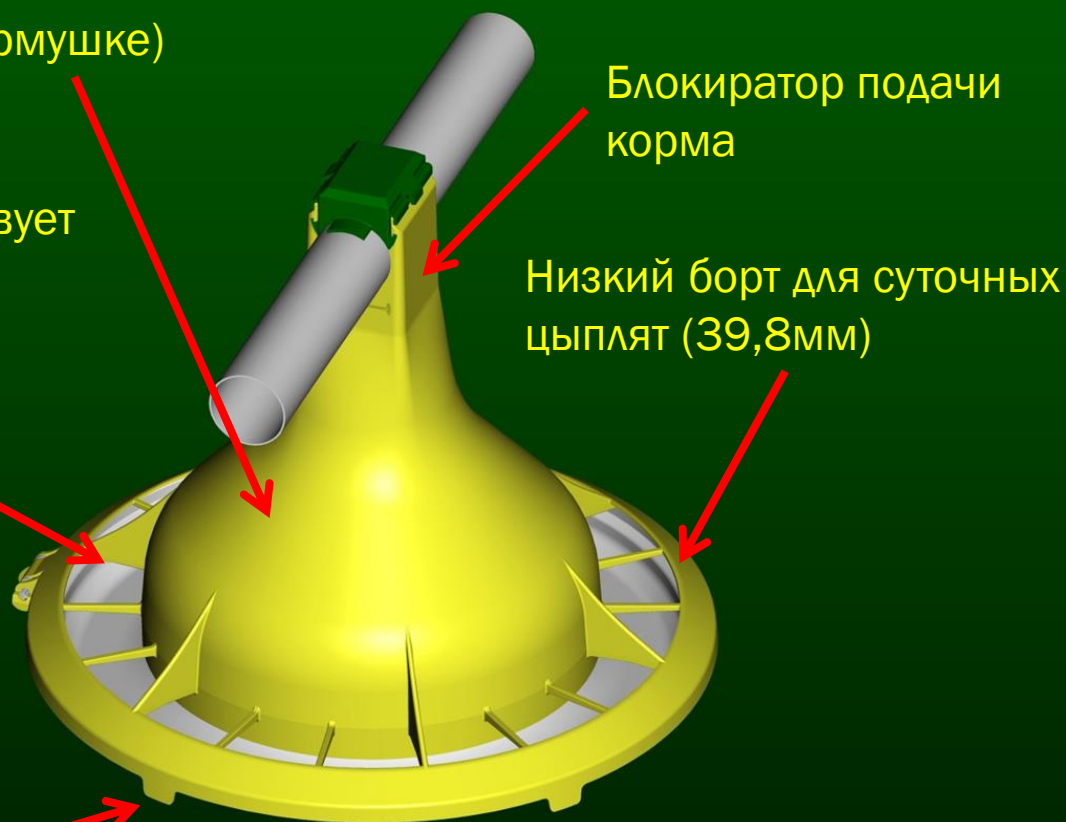

FIT

INNOVATION
IN LIVESTOCK
FARMING

НОВАЯ КОРМУШКА FIT FEEDER

КОРМУШКИ ДВУХ ТИПОВ - СЕГМЕНТИРОВАННАЯ И ПЛОСКАЯ

НОВАЯ КОРМУШКА ДЛЯ БРОЙЛЕРОВ

Кормушка диаметром 38см и кормовой площадью 1,19м (на 25% больше чем в стандартной круглой кормушке)

Конструкция препятствует залезанию птицы в кормушку

Шарнир 90° упрощает процесс чистки

Прочный механизм фиксации кормушки с 2 опорами в каждом замке

Блокиратор подачи корма

Низкий борт для суточных цыплят (39,8мм)

ROUNDED PAN BOTTOM FOR BETTER FEEDFLOW

Благодаря шарниру 90°
кормушка открывается
просто и быстро

КОРМУШКА С ЗАДВИЖКОЙ

КОРМУШКА ГАРАНТИРУЕТ ОТЛИЧНЫЙ СТАРТ И ХОРОШУЮ КОНВЕРСИЮ КОРМА

ЛИНИЯ КОРМЛЕНИЯ

АЛЮМИНИЕВАЯ ЗАГРУЗОЧНАЯ ВОРОНКА

Расширение воронки
до 100 кг

Подшипник с
защитой от пыли

BIG DUTCHMAN FLUXX 330:

недостатки:

Всего 103 см кормовой площади

Птица залезает и спит в кормушке, блокируя доступ к корму и загрязняя его пометом

Высота борта около 6,5см
(слишком высокая для суточных цыплят!)