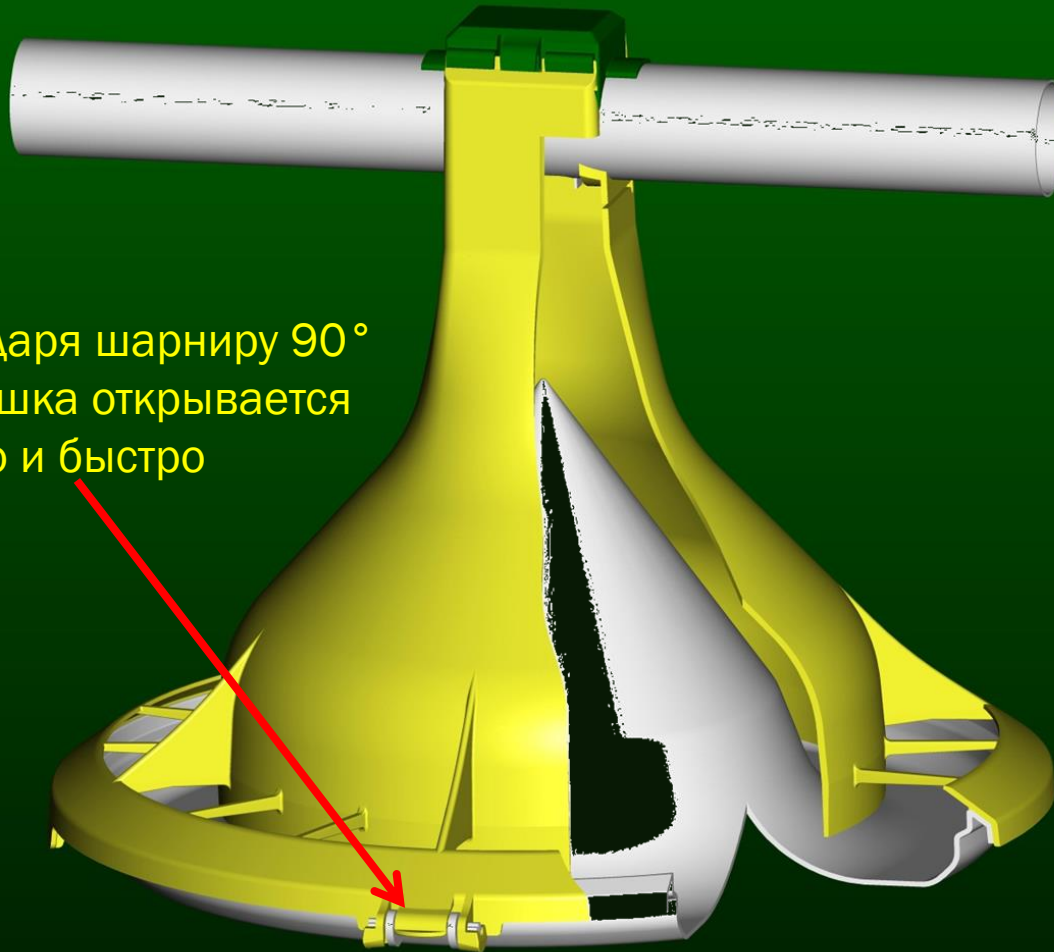

FIT

INNOVATION
IN LIVESTOCK
FARMING

НОВАЯ КОРМУШКА FIT FEEDER

КОРМУШКИ ДВУХ ТИПОВ - СЕГМЕНТИРОВАННАЯ И ПЛОСКАЯ

НОВАЯ КОРМУШКА ДЛЯ БРОЙЛЕРОВ

Кормушка диаметром 38см и кормовой площадью 1,19м (на 25% больше чем в стандартной круглой кормушке)

Конструкция препятствует залезанию птицы в кормушку

Шарнир 90° упрощает процесс чистки

Прочный механизм фиксации кормушки с 2 опорами в каждом замке

Блокиратор подачи корма

Низкий борт для суточных цыплят (39,8мм)

ROUNDED PAN BOTTOM FOR BETTER FEEDFLOW

Благодаря шарниру 90°
кормушка открывается
просто и быстро

КОРМУШКА С ЗАДВИЖКОЙ

КОРМУШКА ГАРАНТИРУЕТ ОТЛИЧНЫЙ СТАРТ И ХОРОШУЮ КОНВЕРСИЮ КОРМА

ЛИНИЯ КОРМЛЕНИЯ

АЛЮМИНИЕВАЯ ЗАГРУЗОЧНАЯ ВОРОНКА

Расширение воронки
до 100 кг

Подшипник с
защитой от пыли

BIG DUTCHMAN FLUXX 330:

недостатки:

Всего 103 см кормовой площади

Птица залезает и спит в кормушке, блокируя доступ к корму и загрязняя его пометом

Высота борта около 6,5см
(слишком высокая для суточных цыплят!)