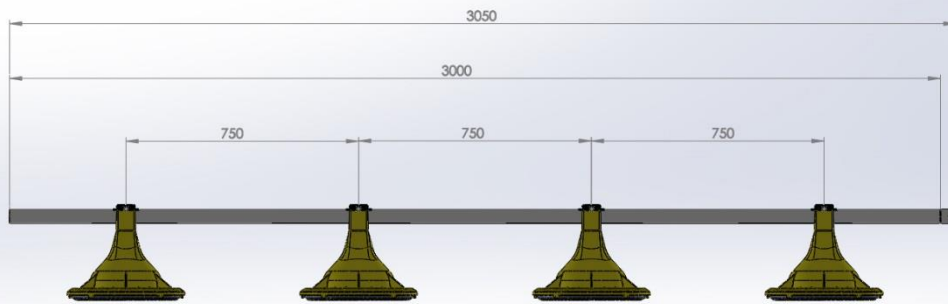

ROUNDED PAN BOTTOM FOR BETTER FEEDFLOW

Благодаря шарниру 90°
кормушка открывается
просто и быстро

КОРМУШКА С ЗАДВИЖКОЙ

КОРМУШКА ГАРАНТИРУЕТ ОТЛИЧНЫЙ СТАРТ И ХОРОШУЮ КОНВЕРСИЮ КОРМА

ЛИНИЯ КОРМЛЕНИЯ

АЛЮМИНИЕВАЯ ЗАГРУЗОЧНАЯ ВОРОНКА

Расширение воронки
до 100 кг

Подшипник с
защитой от пыли

BIG DUTCHMAN FLUXX 330:

недостатки:

Всего 103 см кормовой площади

Птица залезает и спит в кормушке, блокируя доступ к корму и загрязняя его пометом

Высота борта около 6,5см
(слишком высокая для суточных цыплят!)

Roxell Minimax:

НЕДОСТАТКИ:

Всего 95см кормовой площади

Птица залезает и спит в кормушке,
блокируя доступ к корму и
загрязняя его пометом

Высота борта около 6,8см
(слишком высокая для суточных
цыплят!)

Сравните степень предпочтения
кормушки FITFEEDER и кормушки
Minimax!