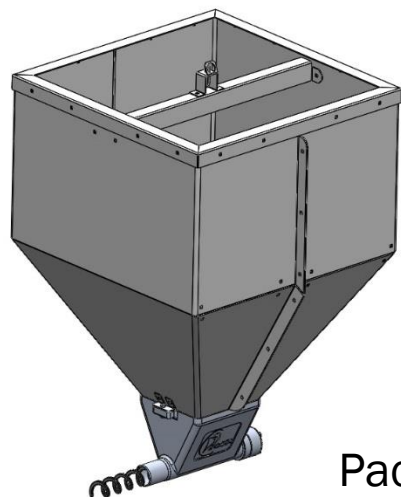

Конструкция препятствует залезанию птицы в кормушку

Шарнир 90° упрощает процесс чистки

Прочный механизм фиксации кормушки с 2 опорами в каждом замке

Блокиратор подачи корма

Низкий борт для суточных цыплят (39,8мм)

ROUNDED PAN BOTTOM FOR BETTER FEEDFLOW

Благодаря шарниру 90°
кормушка открывается
просто и быстро

КОРМУШКА С ЗАДВИЖКОЙ

КОРМУШКА ГАРАНТИРУЕТ ОТЛИЧНЫЙ СТАРТ И ХОРОШУЮ КОНВЕРСИЮ КОРМА

ЛИНИЯ КОРМЛЕНИЯ

АЛЮМИНИЕВАЯ ЗАГРУЗОЧНАЯ ВОРОНКА

Расширение воронки
до 100 кг

Подшипник с
защитой от пыли

BIG DUTCHMAN FLUXX 330:

недостатки:

Всего 103 см кормовой площади

Птица залезает и спит в кормушке, блокируя доступ к корму и загрязняя его пометом

Высота борта около 6,5см
(слишком высокая для суточных цыплят!)

Roxell Minimax:

НЕДОСТАТКИ:

Всего 95см кормовой площади

Птица залезает и спит в кормушке,
блокируя доступ к корму и
загрязняя его пометом

Высота борта около 6,8см
(слишком высокая для суточных
цыплят!)

Сравните степень предпочтения
кормушки FITFEEDER и кормушки
Minimax!