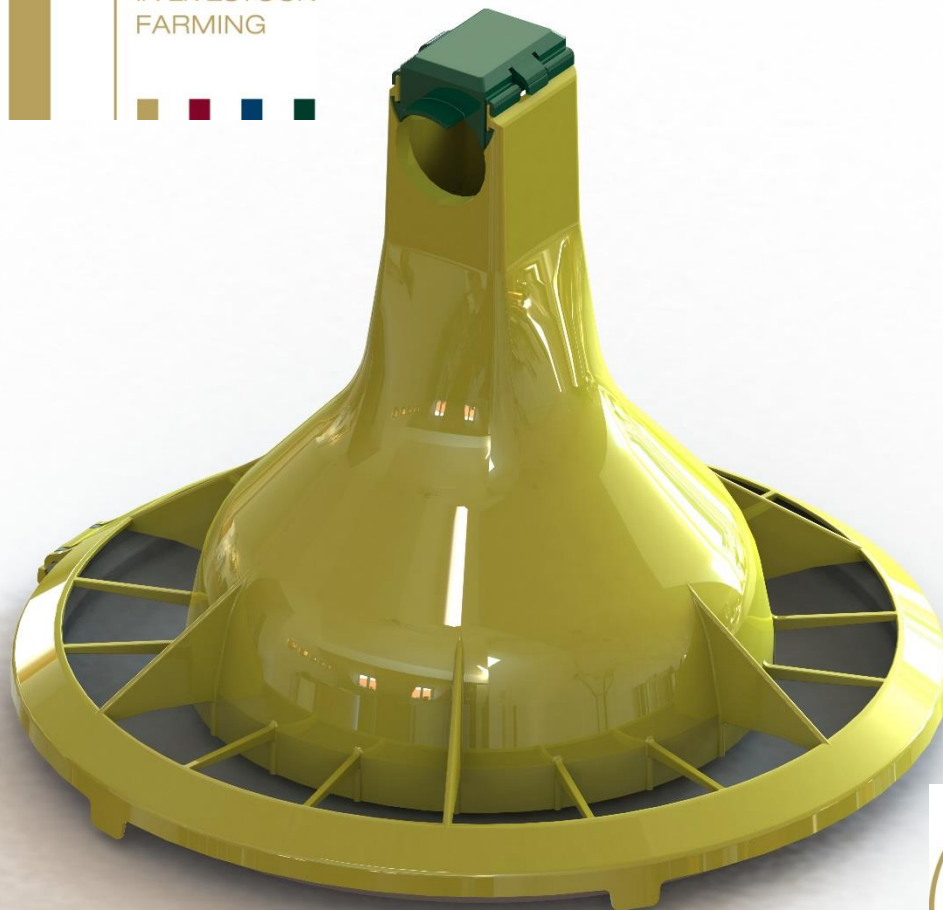

СИСТЕМА КОРМЛЕНИЯ FIT FEEDER

 Farm Innovation Team

FIT

INNOVATION
IN LIVESTOCK
FARMING

КОРМУШКА FITFEEDER ДЛЯ НАПОЛЬНОГО (НА РЕШЕТКАХ И БЕЗ) ИЛИ КЛЕТОЧНОГО СОДЕРЖАНИЯ БРОЙЛЕРОВ

НОВАЯ КОРМУШКА FIT FEEDER

Farm Innovation Team

FIT

INNOVATION
IN LIVESTOCK
FARMING

НОВАЯ КОРМУШКА FIT FEEDER

КОРМУШКИ ДВУХ ТИПОВ - СЕГМЕНТИРОВАННАЯ И ПЛОСКАЯ

НОВАЯ КОРМУШКА ДЛЯ БРОЙЛЕРОВ

Кормушка диаметром 38см и кормовой площадью 1,19м (на 25% больше чем в стандартной круглой кормушке)

Конструкция препятствует залезанию птицы в кормушку

Шарнир 90° упрощает процесс чистки

Прочный механизм фиксации кормушки с 2 опорами в каждом замке

Блокиратор подачи корма

Низкий борт для суточных цыплят (39,8мм)

ROUNDED PAN BOTTOM FOR BETTER FEEDFLOW

Благодаря шарниру 90°
кормушка открывается
просто и быстро

КОРМУШКА С ЗАДВИЖКОЙ

КОРМУШКА ГАРАНТИРУЕТ ОТЛИЧНЫЙ СТАРТ И ХОРОШУЮ КОНВЕРСИЮ КОРМА

ЛИНИЯ КОРМЛЕНИЯ

АЛЮМИНИЕВАЯ ЗАГРУЗОЧНАЯ ВОРОНКА