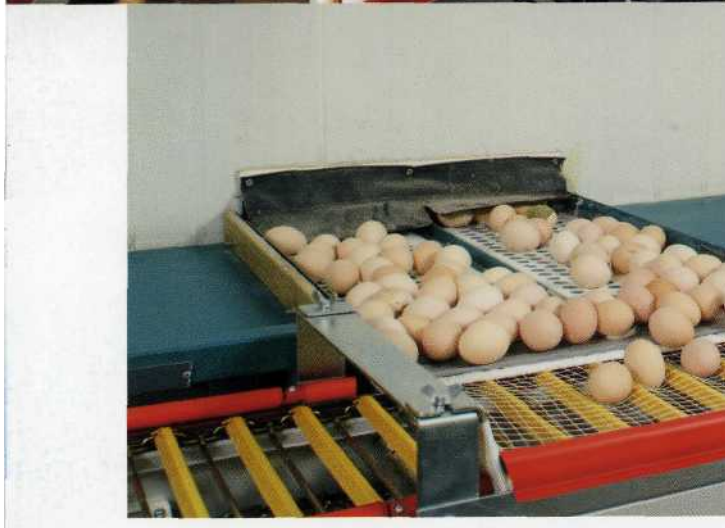

- **стержневой транспортер фирмы LUBING как устойчивую и чрезвычайно надежную возможность транспортировки яиц по прямым участкам,**
- **криволинейный транспортер фирмы LUBING как гибкую систему, с помощью которой можно реализовывать кривые и радиусы в рамках самого малого пространства,**
- **крутой транспортер «Climber» фирмы LUBING, который без проблем подает яйца через подъемы до 60° и тем самым может преодолевать, например, пересечение дверных порогов и въездов в рамках самого малого пространства.**

Все три решения фирмы LUBING для транспортировки яиц можно применять и комбинированно с помощью передаточных элементов. В общем, в распоряжении имеются таким образом три индивидуально используемых системы для удовлетворения любых потребностей.

Преимущества транспортных систем фирмы LUBING

- высочайшая эксплуатационная надежность при минимальном техническом обслуживании, - модульный принцип для бесперебойной индивидуальной адаптации всех систем для поворотов, подъемов и длинных дистанций,
- ширина транспортера от 200 до 750 мм, - производительность транспортировки в зависимости от системы от 15 000 яиц/ч до 65 000 яиц/ч, - чрезвычайно надежная, долговечная конструкция, не требующая технического обслуживания.