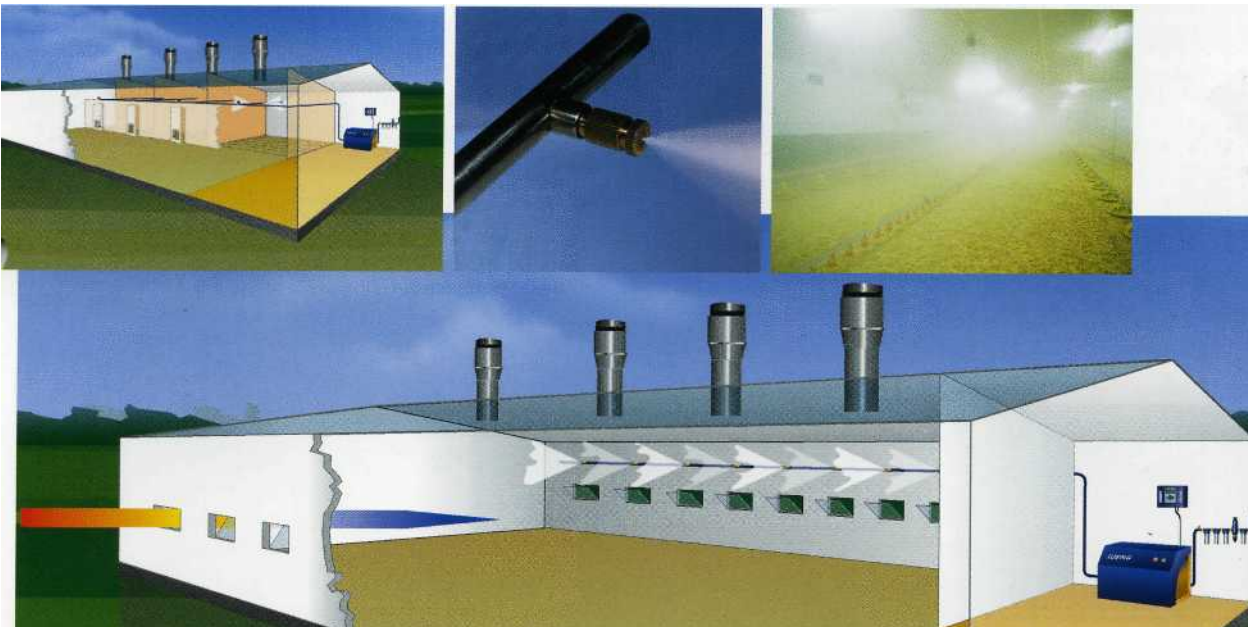

Система кондиционирования воздуха поставляется как для свиней, так и для птицы, и оптимизирована с учетом соответствующих требований.

Преимущества системы кондиционирования воздуха

- быстрое и эффективное охлаждение без образования влаги в животноводческом помещении
- снижение температуры в зависимости от влажности воздуха до 10°C
- повышение влажности воздуха до желаемого значения
- связывание пыли в животноводческом помещении, положительное влияние на органы дыхания животных
- создание индивидуального климата, соответствующего виду животных, благодаря этому более активные и более здоровые животные
- возможно применение установки для замачивания и дезинфицирования животноводческого помещения - возможно распыление активных веществ в сочетании с дозатором медикаментов фирмы LUBING
- возможно подключение и эксплуатация установки к компьютеру управления кондиционированием воздуха и тем самым полностью автоматическая эксплуатация установки