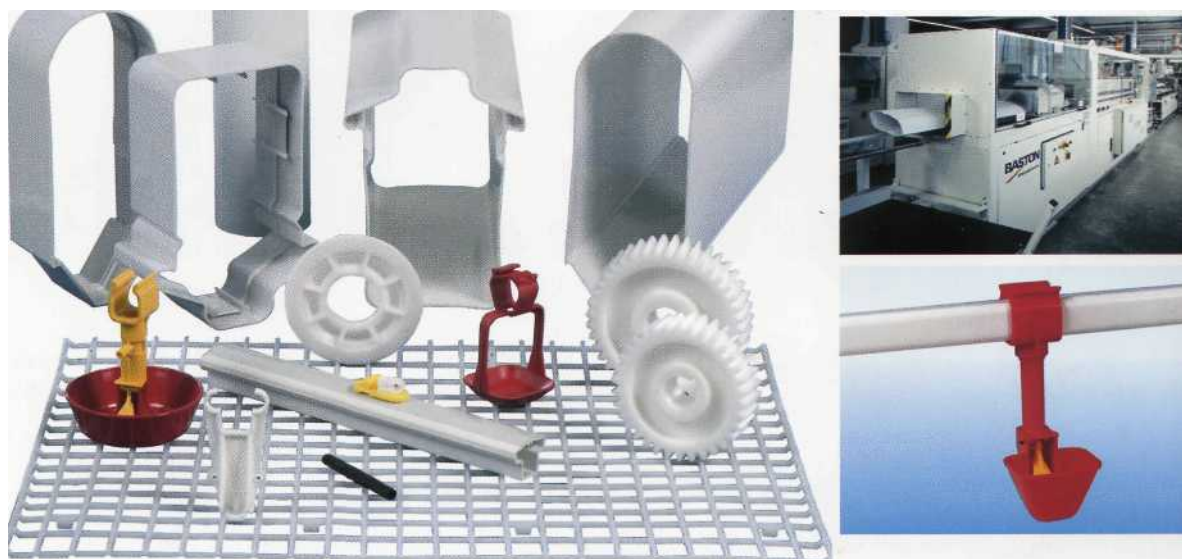

Представляется инновационное пластмассовое производство в Барнсторфе - BARKU

С учреждением «Барнсторфер Кунстштоффтехник BARKU» в 1977 году успешное предприятие LUBING делает выводы из роста производственных показателей и возрастающих требований к производственным мощностям. Вся техника для литья под давлением и экструзии передается фирме BARKU, которая вырастает за короткое время вместе с LUBING и имеет сегодня на площади более чем 15 000 м² 28 машин для литья под давлением самой современной конструкции и семь экструзионных линий, на которых уже давно производятся не только продукты для фирмы LUBING. В течение всех лет производится инновационное совершенствование палитры продуктов в течение этих лет и целесообразное расширение их свойств: так теперь можно изготавливать с помощью быстрого макетирования (Rapid Prototyping) предварительный прототип спроектированной детали,

изготавливаемой литьем под давлением, и испытывать на практике до начала его производства. С помощью специального способа совмещенной экструзии в одной технологической операции могут перерабатываться и различные исходные материалы, например, в полугибкие складные трубы. Более 80 сотрудников на фирме BARKU работают в трехсменном режиме, чтобы быстро и надежно справиться со всеми требованиями и заказами.